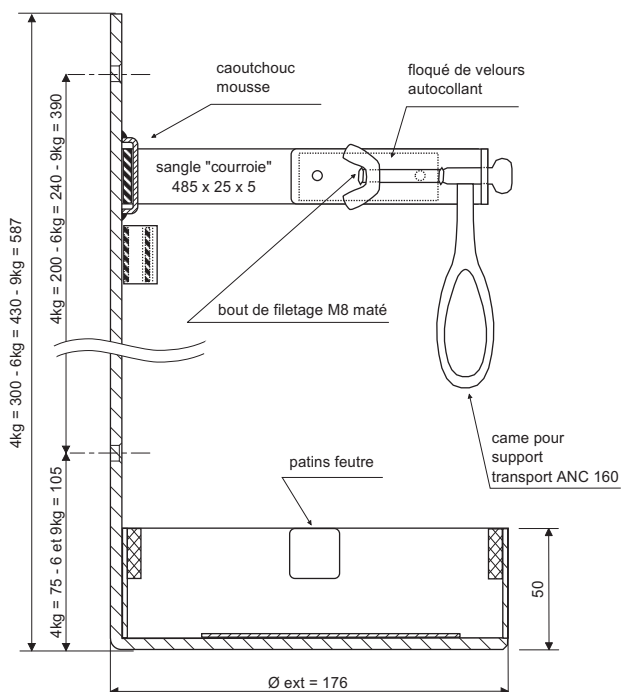

## Principe

Modèle  
4 kg

Modèle  
6 kg

L'extincteur est installé dans le socle.

La sangle maintient l'extincteur contre la barre de fixation.

L'ouverture de la sangle textile peut se faire d'une seule main, par mouvement de pivot de la came.

## Caractéristiques techniques

	Support transport type sangle textile tous modèles		
code article	FES 302	FES 306	FES 309
couleur	rouge, RAL 3000		
hauteur totale	300 mm	430 mm	587 mm
diamètre du socle	176 mm		
épaisseur acier	2 mm		
nature de la came	laiton		
nature de la sangle	textile armé, haute résistance		